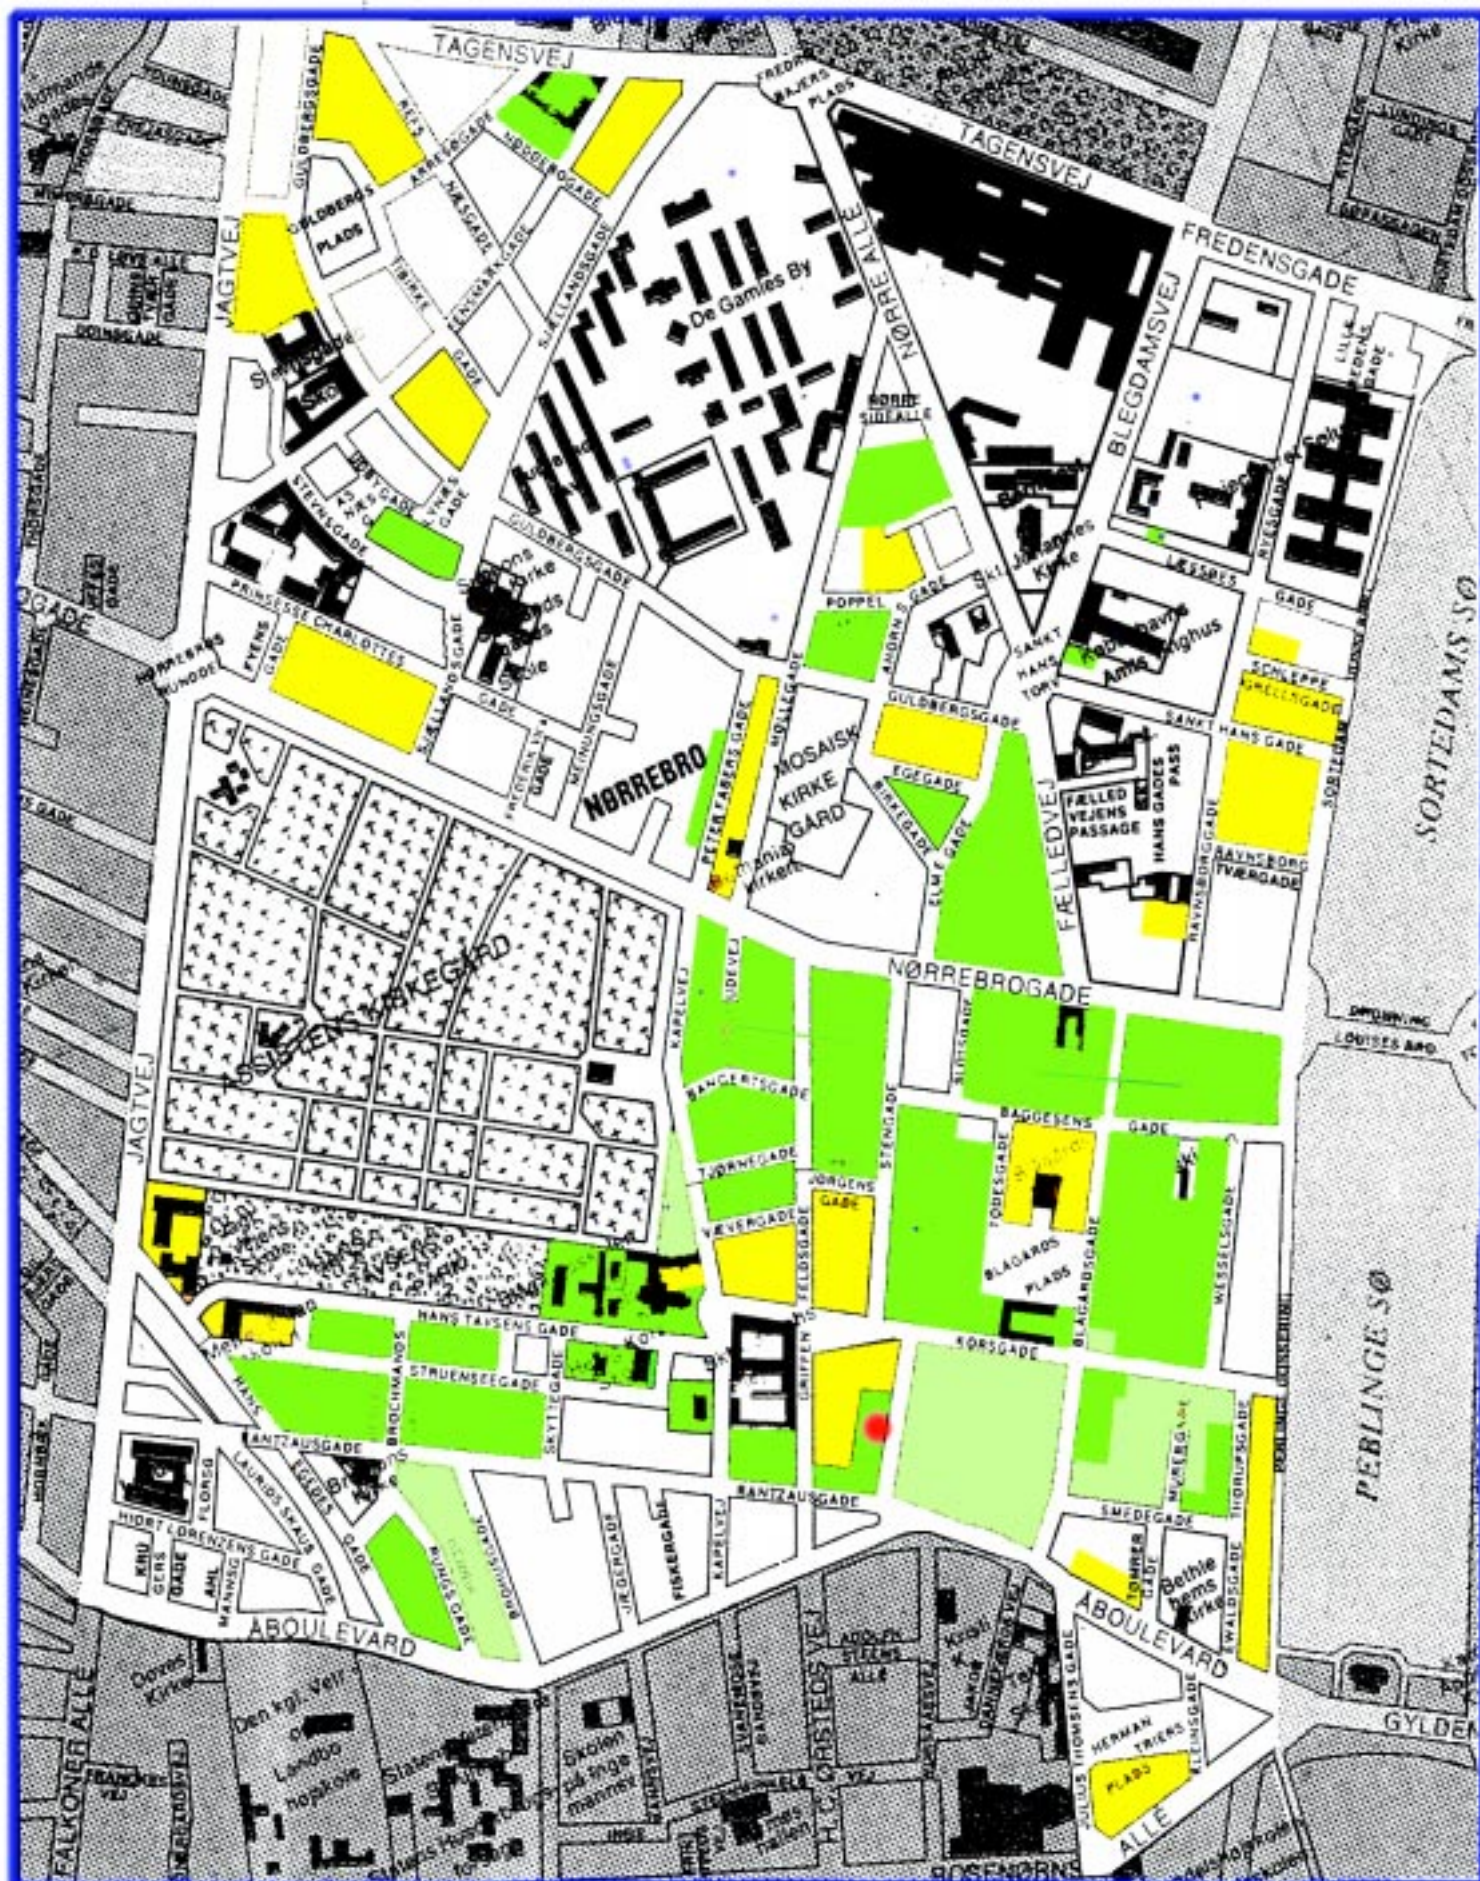

# Affaldskort over Indre Nørrebro

1 juli 2001

- Miljøstationer
- Miljøstationer under planlægning
- Miljøstationer etableres i den nærmeste fremtid

- Kvartersmiljøstation
- Kompost i daginstitutioner